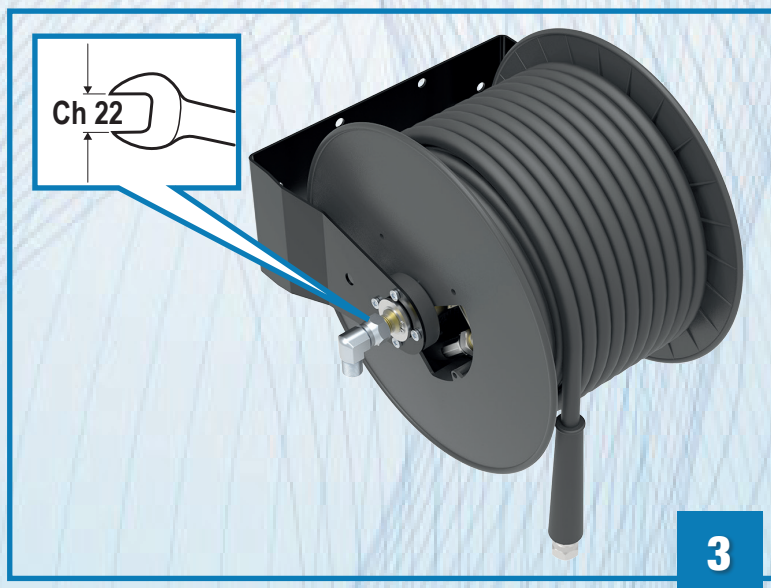

Idropultrici serie KM e VENUS

Kit avvolgitubo:

7002 0385

7002 0386

KM and VENUS series high-pressure water cleaners

Hose reel kit:

7002 0385

7002 0386